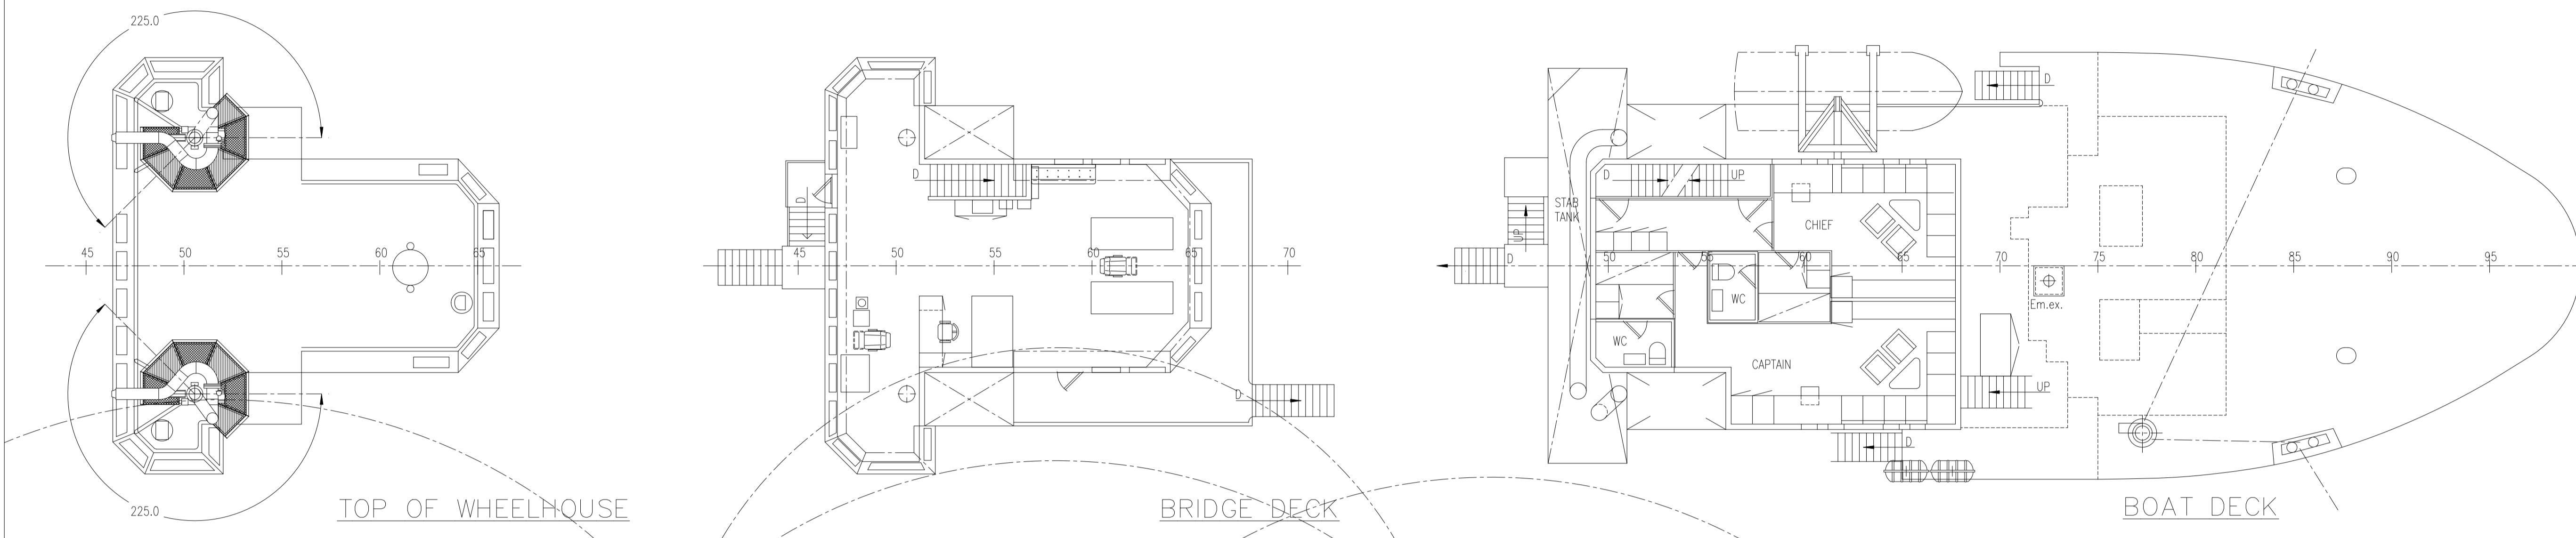

LEROW STAR

MAIN CHARACTERISTICS	
LENGTH O.A.	69.85m
LENGTH B.P.	63.07m
BREADTH MLD.	12.00m
DEPTH MLD. MAIN DECK	5.90m
DRAFT	4.60

PRELIM 01.04.2016

PREVIOUS NAMES :
 SENTINEL STAR
 OCEAN STAR
 LAGO STAR
 FRANKO STAR
 NORINDO SUN

REV	DESCRIPTION	DATE	DRAWN	DATE
1	GENERAL ARRANGEMENT	16.03.2016	ABG	16.03.2016
2		17.03.2016	KKW	17.03.2016
PROJECT			SCALE 1:100	
PROJECT			FORMAT A0	
PROJECT			SHEET 1 of 1	
PROJECT			DRAWING NUMBER 16023-101-01	