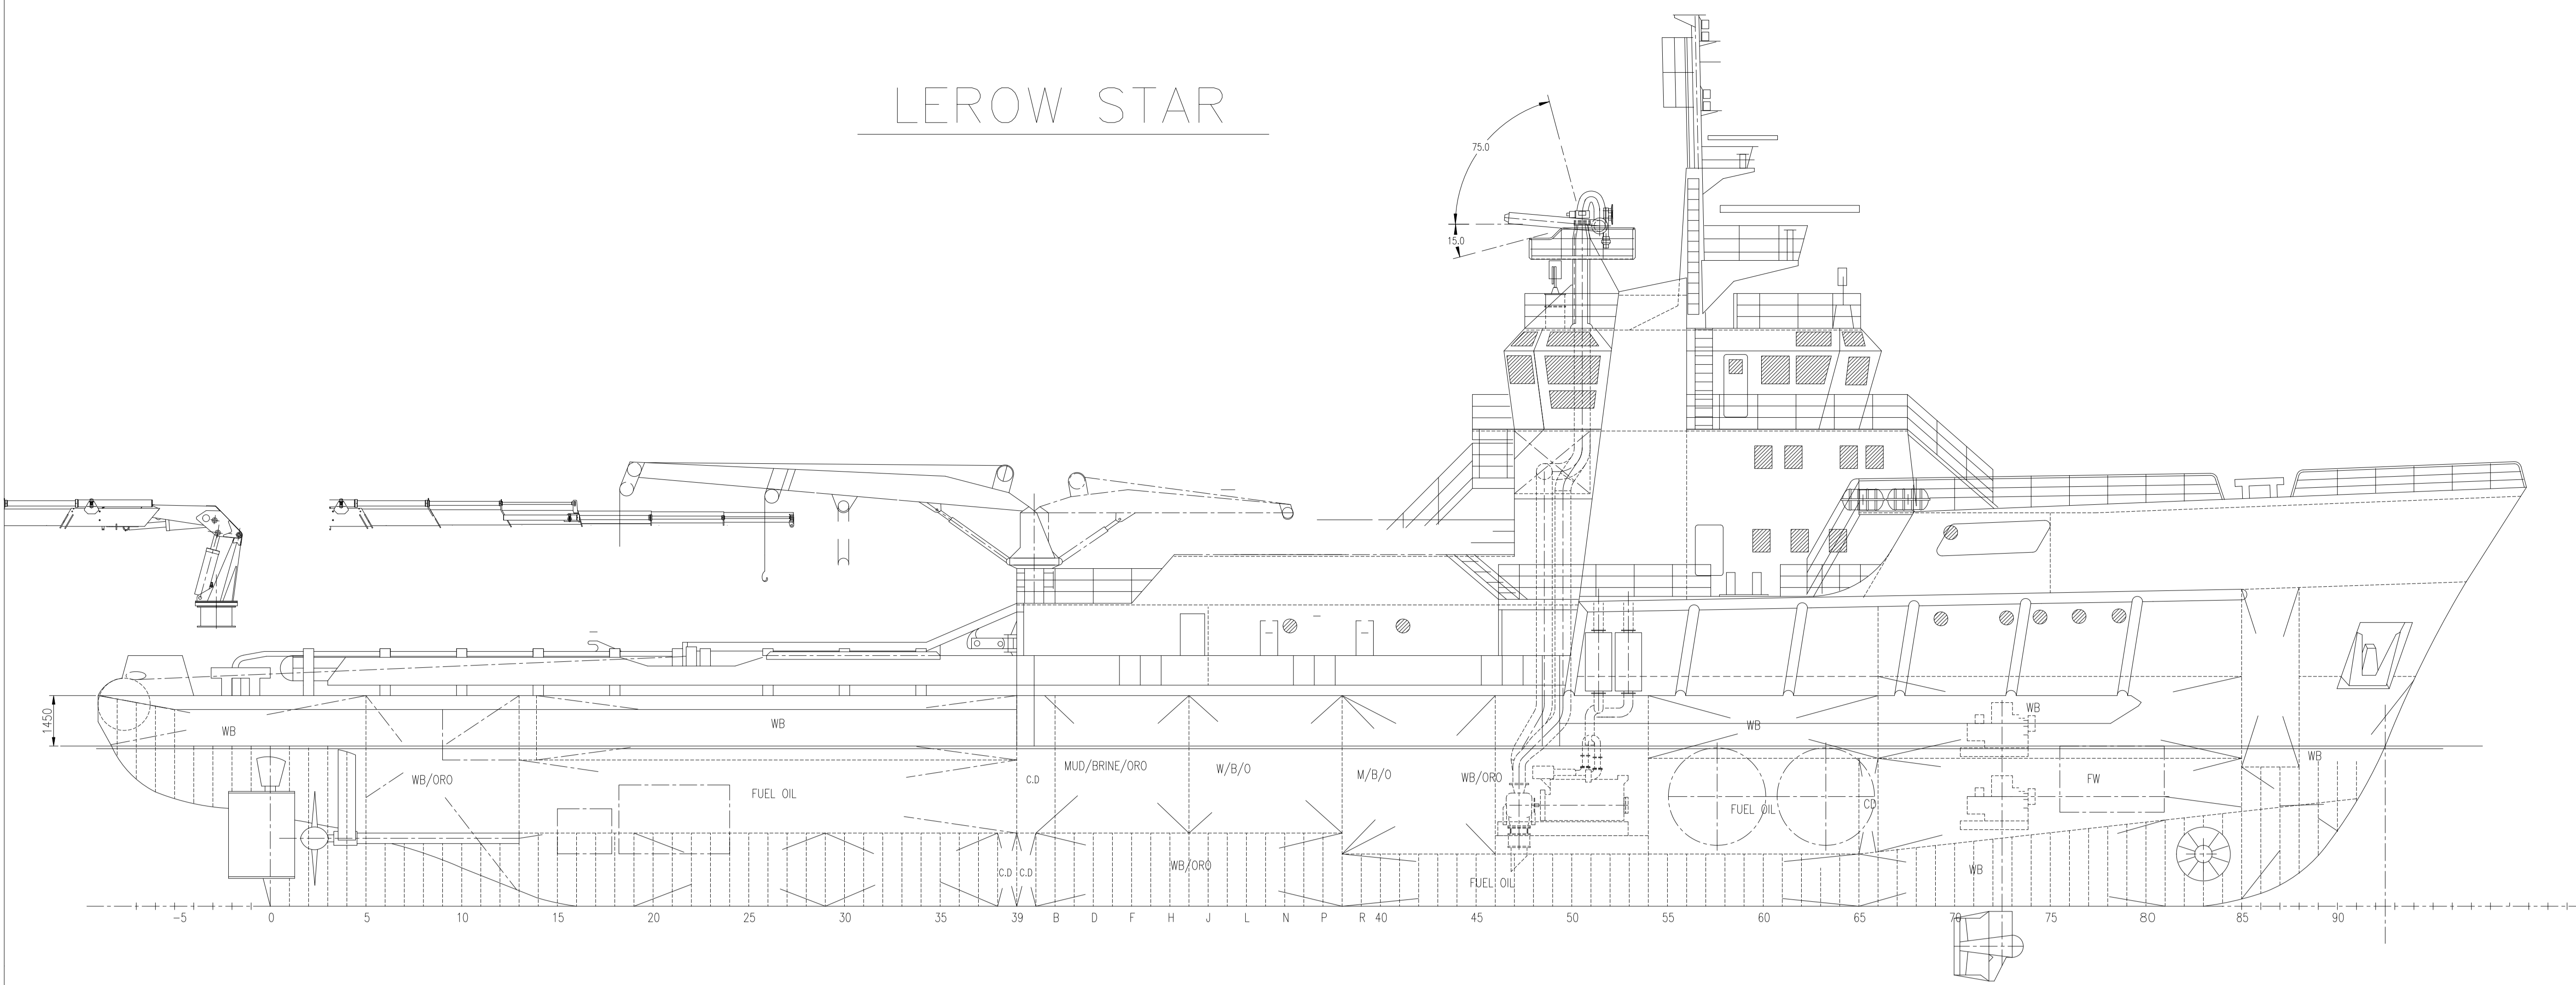

LEROW STAR

MAIN CHARACTERISTICS	
LENGTH O.A.	69.85m
LENGTH B.P.	63.07m
BREADTH MLD.	12.00m
DEPTH MLD. MAIN DECK	5.90m
DRAFT	4.60

PRELIM 01.04.2016

PREVIOUS NAMES :
 SENTINEL STAR
 OCEAN STAR
 LAGO STAR
 FRANKO STAR
 NORINDO SUN

REV	DESCRIPTION	DATE	DRAWN	DATE
1	GENERAL ARRANGEMENT	16.03.2016	ABG	16.03.2016
2		17.03.2016	KKW	17.03.2016
PROJECT			SCALE 1:100	
PROJECT			FORMAT A0	
PROJECT			SHEET 1 of 1	
PROJECT			DRAWING NUMBER 16023-101-01	