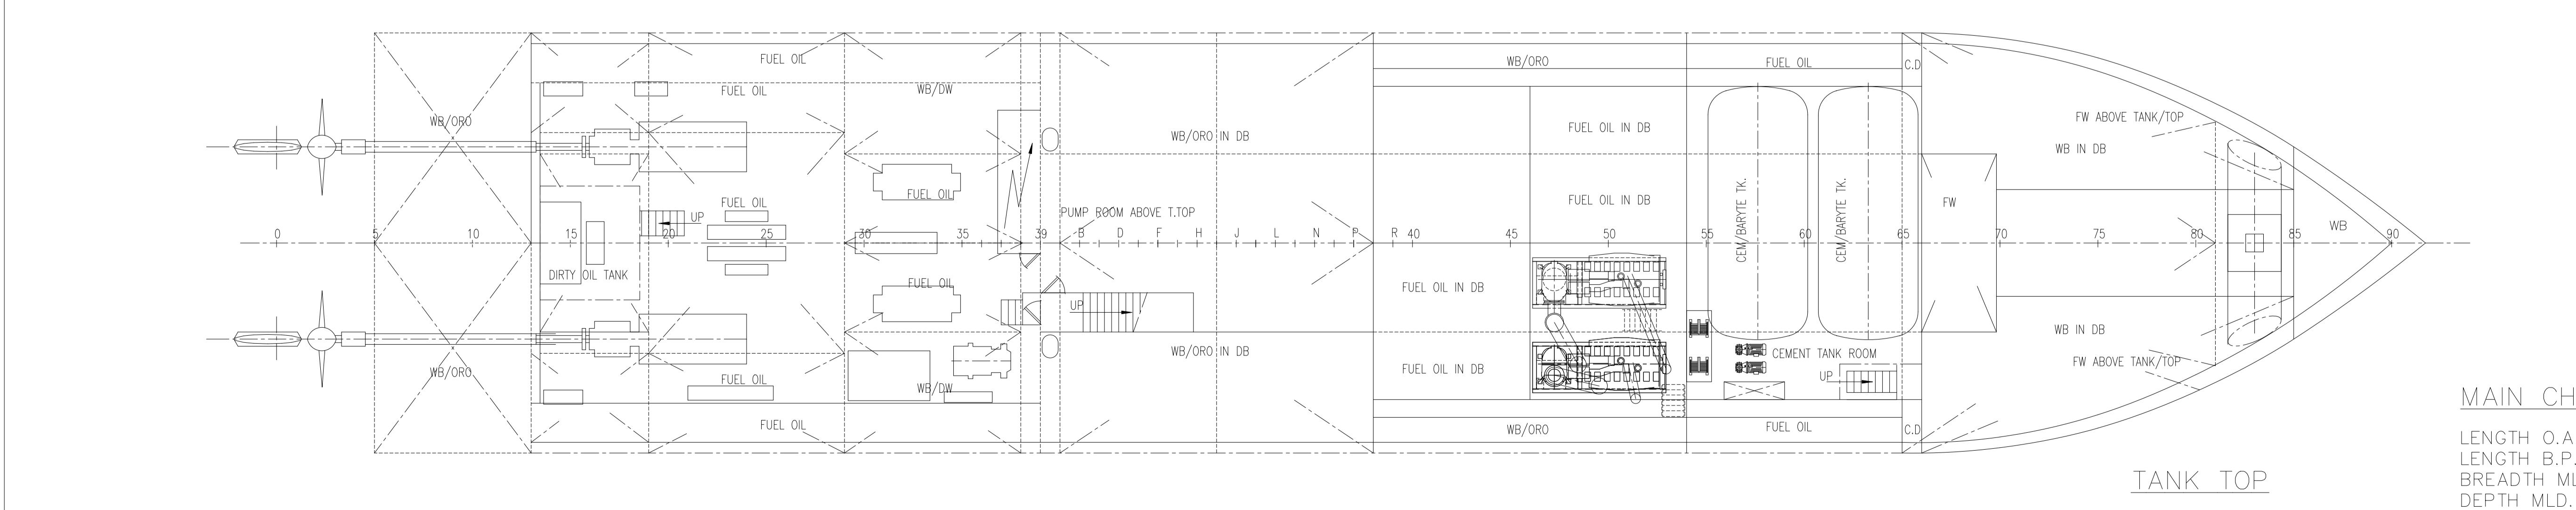

LEROW STAR

MAIN CHARACTERISTICS	
LENGTH O.A.	69.85m
LENGTH B.P.	63.07m
BREADTH MLD.	12.00m
DEPTH MLD. MAIN DECK	5.90m
DRAFT	4.60

PRELIM 01.04.2016

PREVIOUS NAMES :
 SENTINEL STAR
 OCEAN STAR
 LAGO STAR
 FRANKO STAR
 NORINDO SUN

REV	DESCRIPTION	DATE	DRAWN	DATE
1	GENERAL ARRANGEMENT	16.03.2016	ABG	16.03.2016
2		17.03.2016	KKW	17.03.2016
PROJECT			SCALE 1:100	
PROJECT			FORMAT A0	
PROJECT			SHEET 1 of 1	
PROJECT			DRAWING NUMBER 16023-101-01	