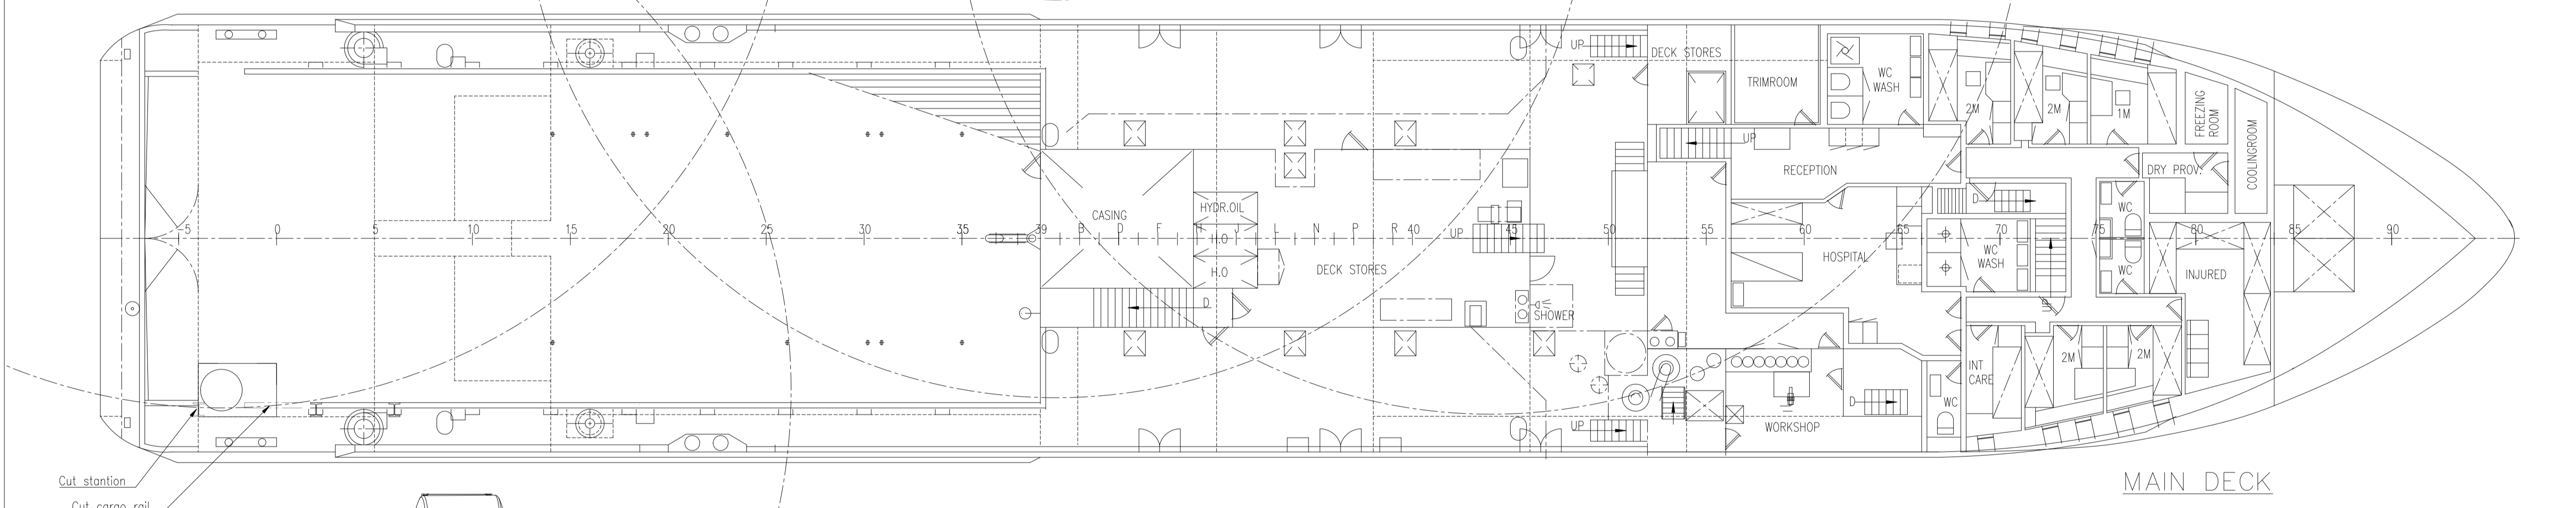

LEROW STAR

MAIN CHARACTERISTICS	
LENGTH O.A.	69.85m
LENGTH B.P.	63.07m
BREADTH MLD.	12.00m
DEPTH MLD. MAIN DECK	5.90m
DRAFT	4.60

PRELIM 01.04.2016

PREVIOUS NAMES :
 SENTINEL STAR
 OCEAN STAR
 LAGO STAR
 FRANKO STAR
 NORINDO SUN

REV	DESCRIPTION	DATE	DRAWN	DATE
1	GENERAL ARRANGEMENT	16.03.2016	ABG	16.03.2016
2		17.03.2016	KKW	17.03.2016
PROJECT			SCALE 1:100	
PROJECT			FORMAT A0	
PROJECT			SHEET 1 of 1	
PROJECT			DRAWING NUMBER 16023-101-01	