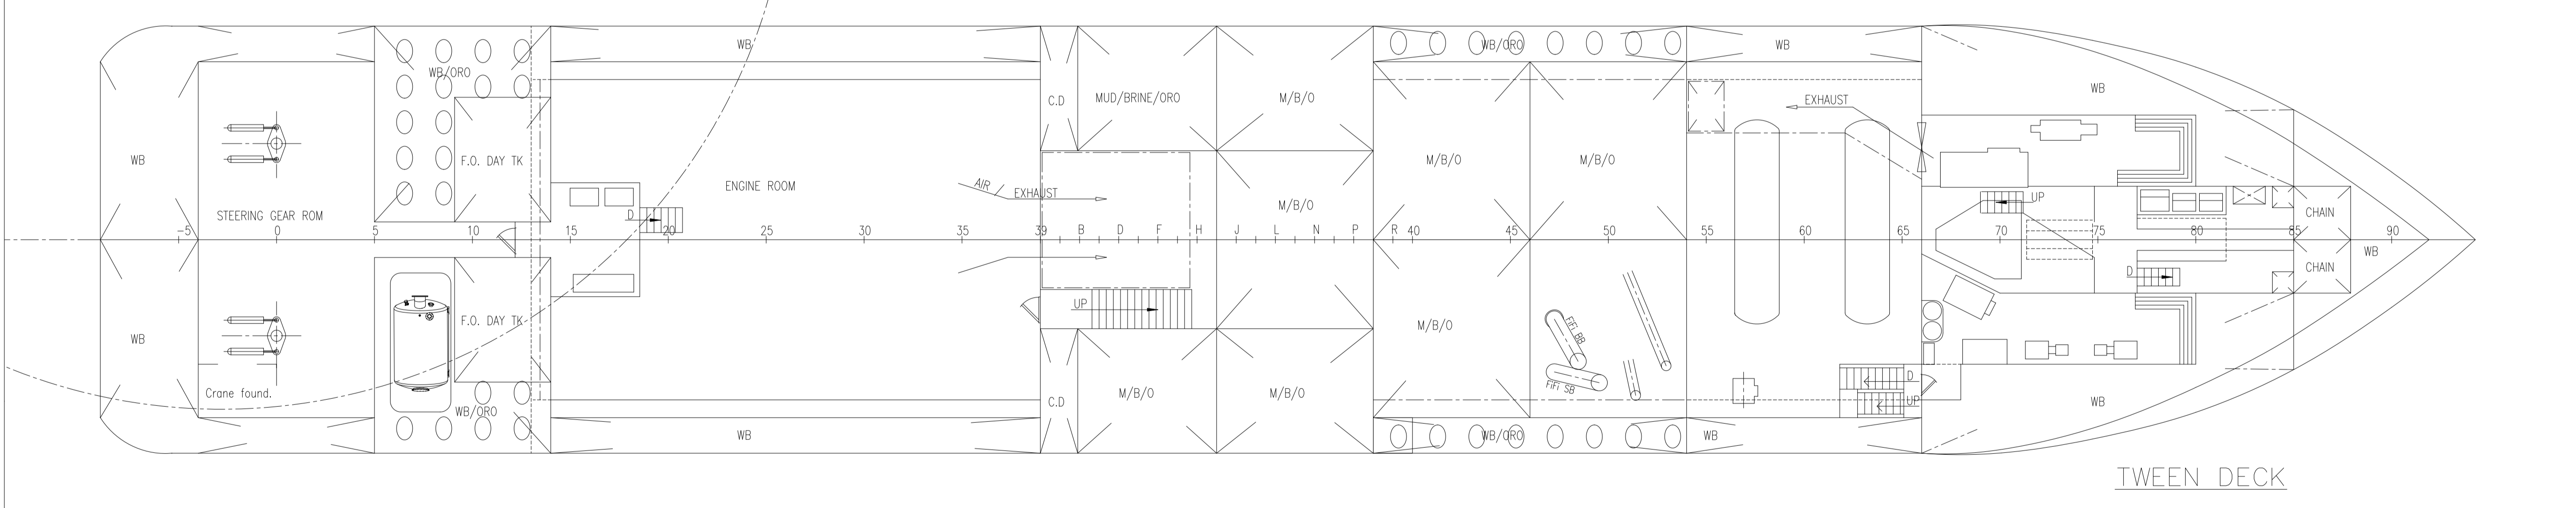

LEROW STAR

MAIN CHARACTERISTICS	
LENGTH O.A.	69.85m
LENGTH B.P.	63.07m
BREADTH MLD.	12.00m
DEPTH MLD. MAIN DECK	5.90m
DRAFT	4.60

PRELIM 01.04.2016

PREVIOUS NAMES :
 SENTINEL STAR
 OCEAN STAR
 LAGO STAR
 FRANKO STAR
 NORINDO SUN

REV	DESCRIPTION	DATE	DRAWN	DATE
1	GENERAL ARRANGEMENT	16.03.2016	ABG	16.03.2016
2		17.03.2016	KKW	17.03.2016
PROJECT			SCALE 1:100	
PROJECT			FORMAT A0	
PROJECT			SHEET 1 of 1	
PROJECT			DRAWING NUMBER 16023-101-01	