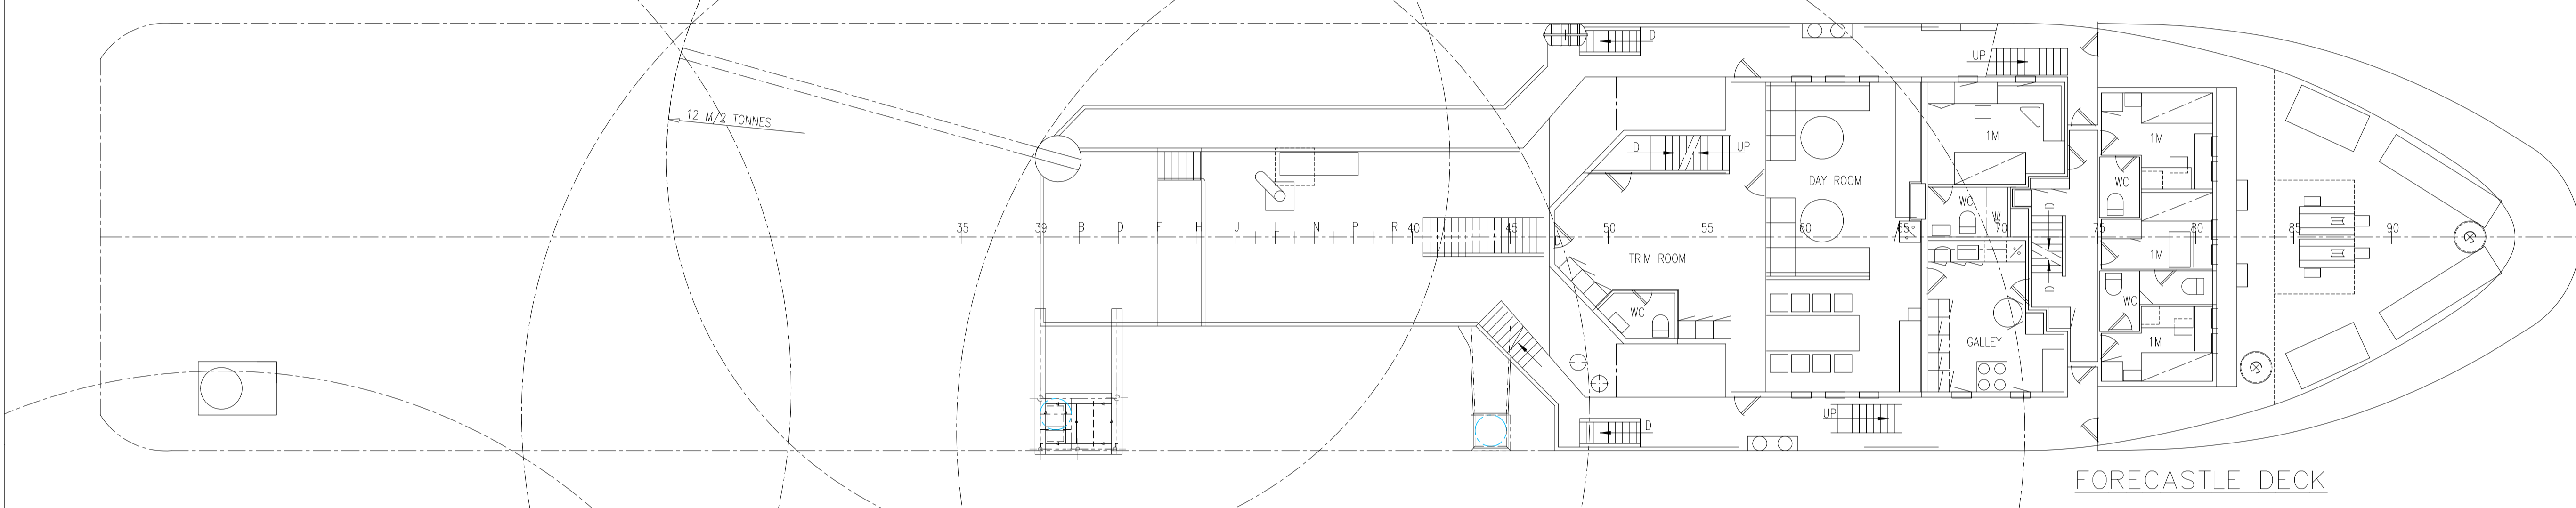

LEROW STAR

MAIN CHARACTERISTICS	
LENGTH O.A.	69.85m
LENGTH B.P.	63.07m
BREADTH MLD.	12.00m
DEPTH MLD. MAIN DECK	5.90m
DRAFT	4.60

PRELIM 01.04.2016

PREVIOUS NAMES :
 SENTINEL STAR
 OCEAN STAR
 LAGO STAR
 FRANKO STAR
 NORINDO SUN

REV	DESCRIPTION	DATE	DRAWN	DATE
1	GENERAL ARRANGEMENT	16.03.2016	ABG	16.03.2016
2		17.03.2016	KKW	17.03.2016
PROJECT			SCALE 1:100	
PROJECT			FORMAT A0	
PROJECT			SHEET 1 of 1	
PROJECT			DRAWING NUMBER 16023-101-01	