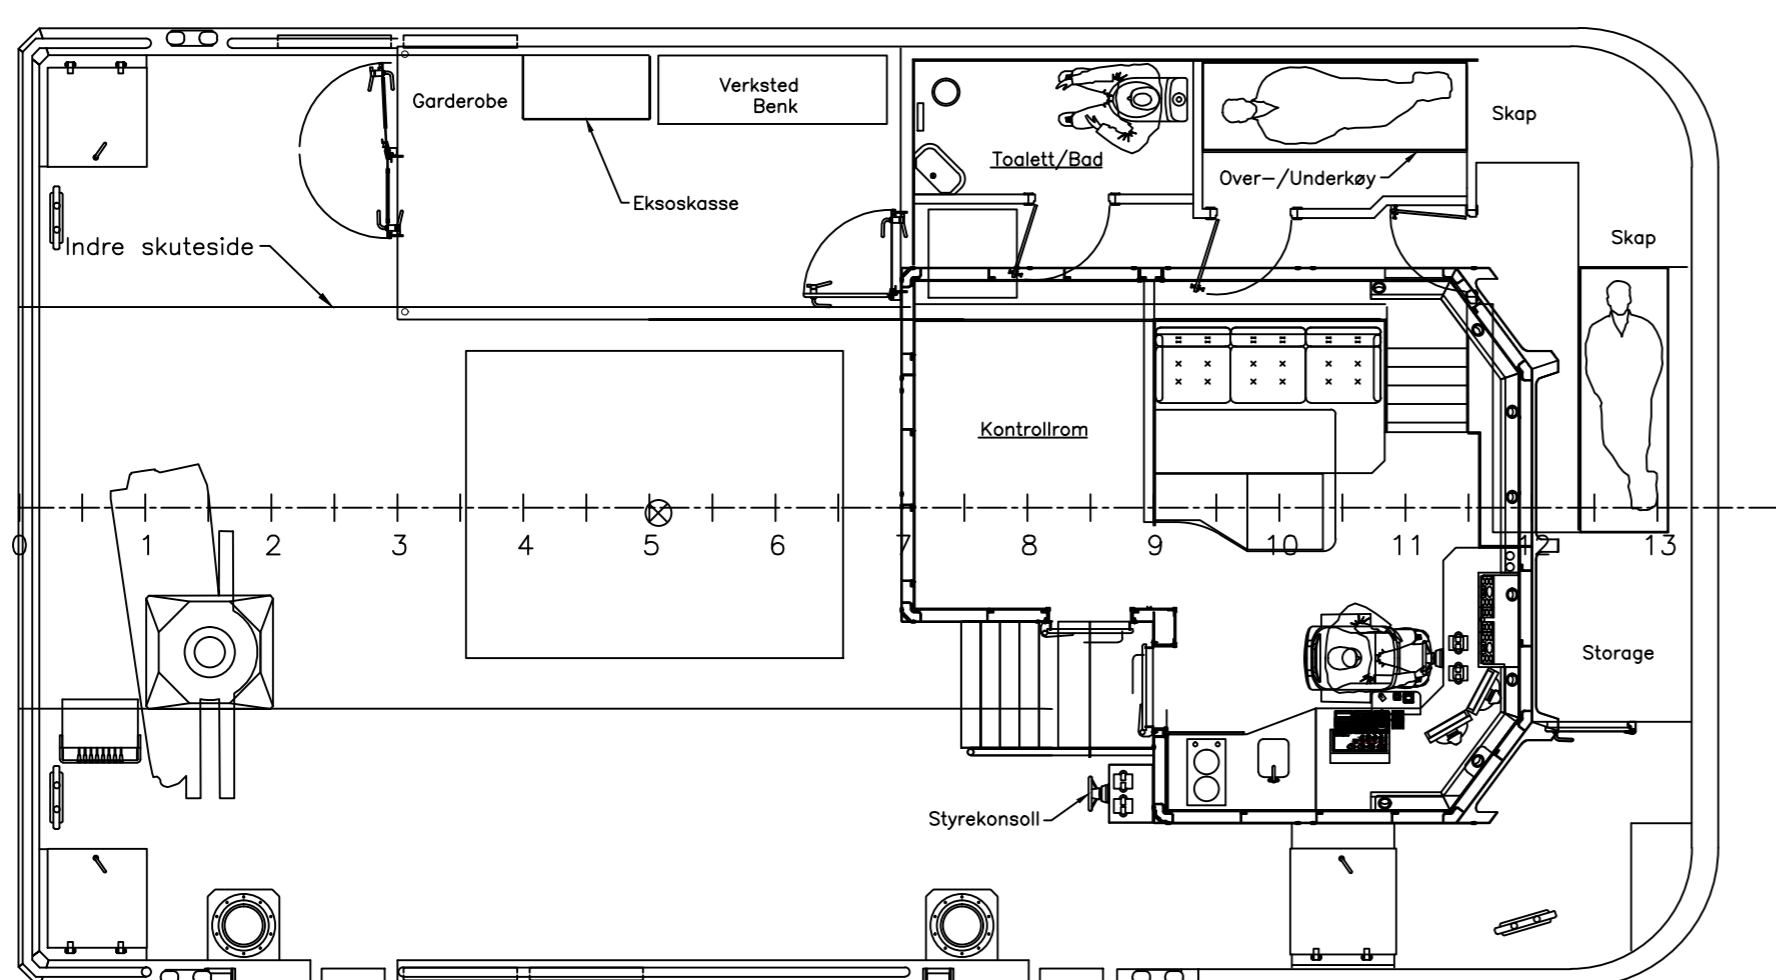

Bakkdekk

**HOVEDDIMENSJONER:**

- LENGDE OVER ALT: 13,47 m
- LENGDE MELLOM P.P.: 13,36 m
- STØRSTE BRELDE: 7,60 m
- DYBDE I RISS: 2,90 m
- DYBGÅENDE MLD: 2,40 m

Hoveddekk

Under hoveddekk