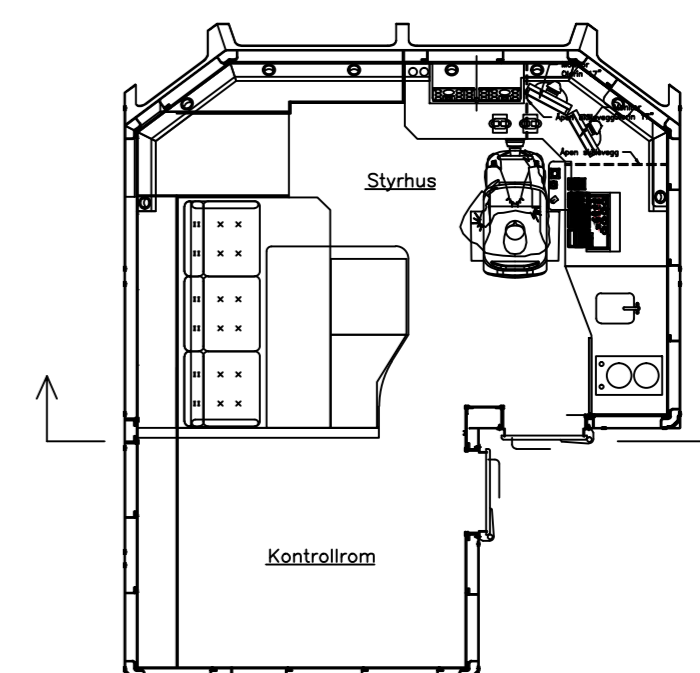

Bakkdekk

**HOVEDDIMENSJONER:**

- LENGDE OVER ALT: 13,47 m
- LENGDE MELLOM P.P.: 13,36 m
- STØRSTE BRELDE: 7,60 m
- DYBDE I RISS: 2,90 m
- DYBGÅENDE MLD: 2,40 m

Hoveddekk

Under hoveddekk