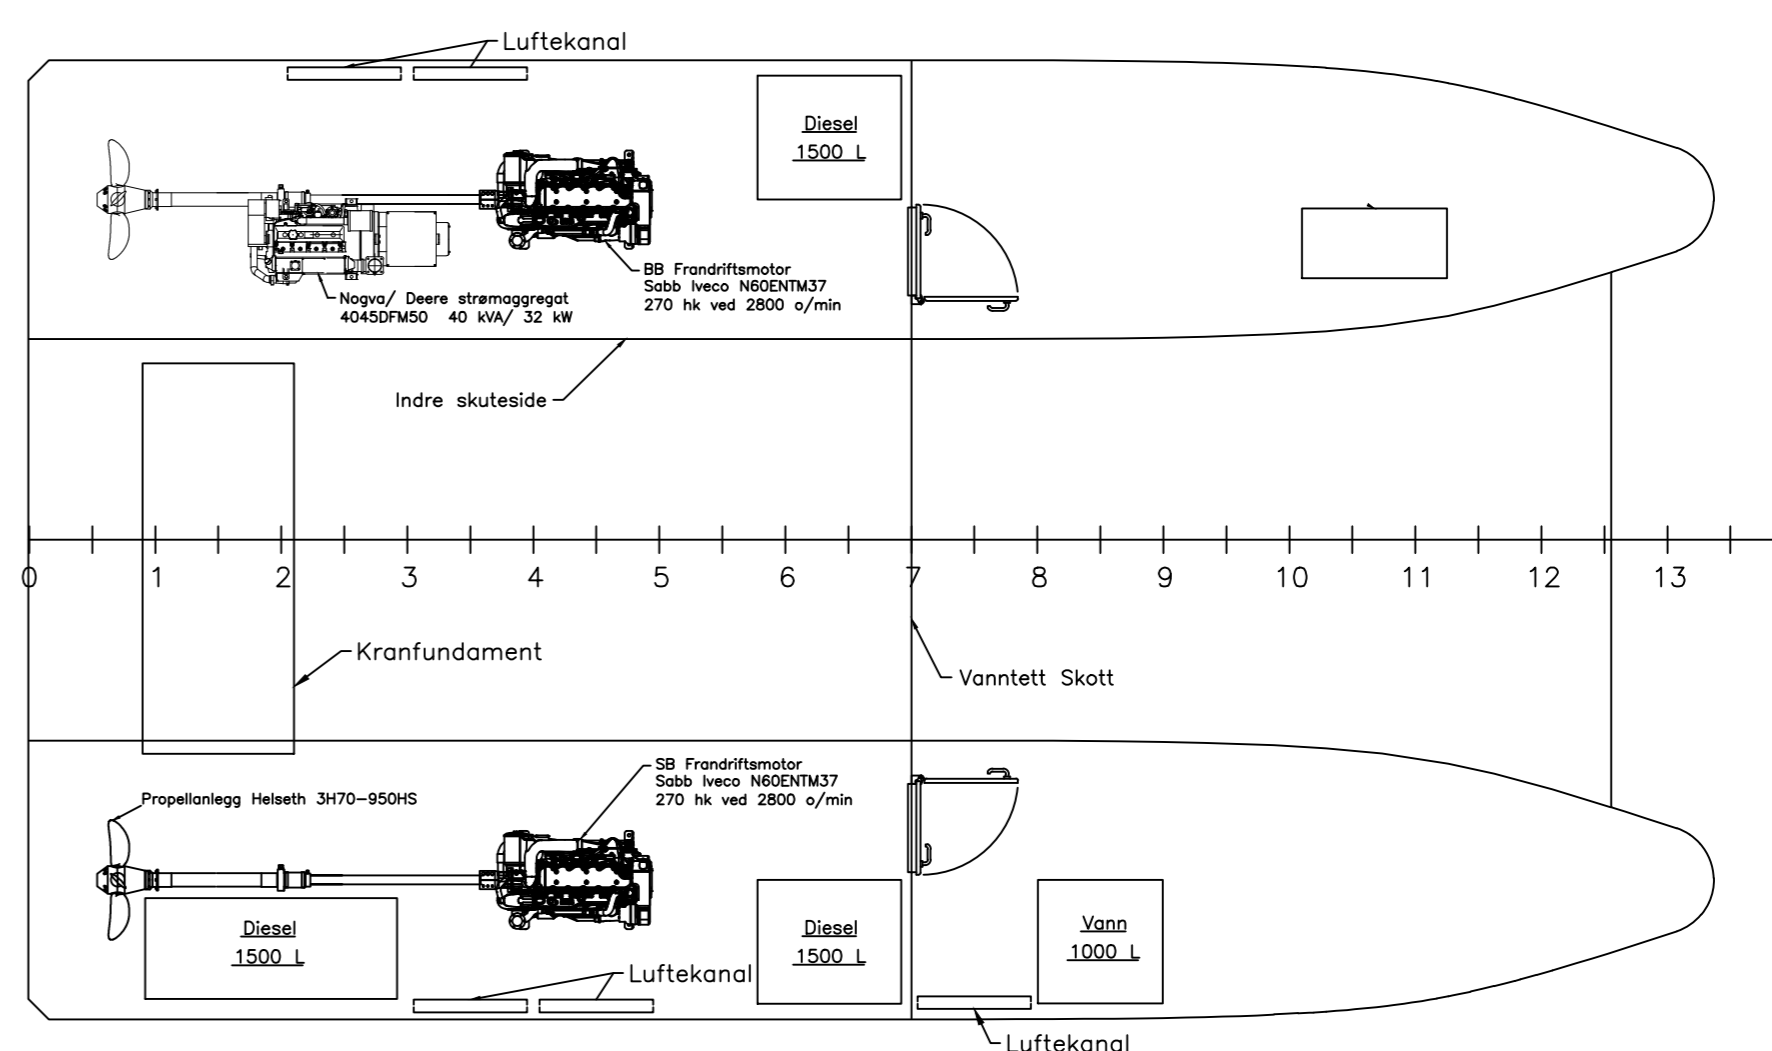

Bakkdekk

**HOVEDDIMENSJONER:**

- LENGDE OVER ALT: 13,47 m
- LENGDE MELLOM P.P.: 13,36 m
- STØRSTE BRELDE: 7,60 m
- DYBDE I RISS: 2,90 m
- DYBGÅENDE MLD: 2,40 m

Hoveddekk

Under hoveddekk